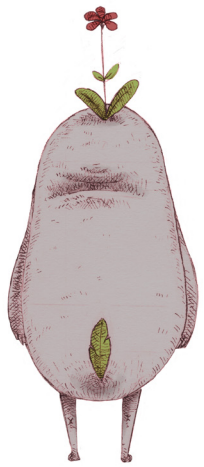

RECHERCHES GRAPHIQUES

**DESIGN**

00:01:24:19

Moreau semblait en admiration  
devant une créature  
mi-homme, mi-bête.

```
1010000101010100  
111110000101010  
010101010101010  
0101010001101_
```

Ce que j'ai  
aperçu alors  
défiait toute  
imagination,  
un véritable  
cauchemar.

# 猫芸妓

• Gei-Chat •

マンゴリーキング  
ウェルズ

DÉCOUPAGE IMAGE

# Suzanoo - Dieu de la mer

  
 rendre antenne  
 expressive

  
 bouche  
 déformable

  
 yeux mobiles  
 (pas hésiter de faire ⊕  
 que moi)

*smo*

Beryl  
Quartz