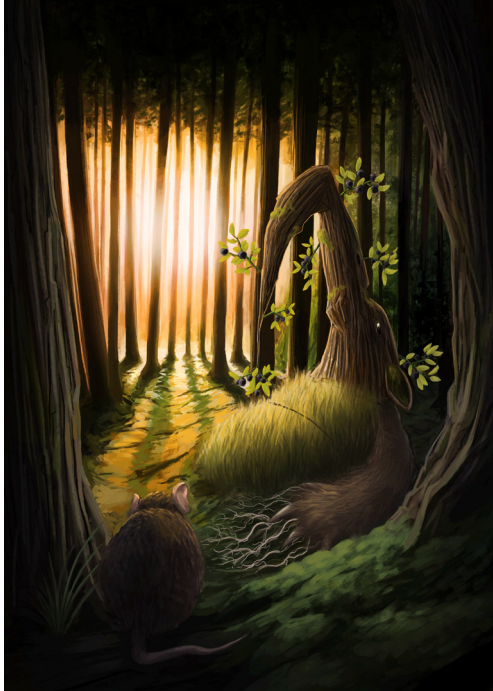

RECHERCHES GRAPHIQUES

**DESIGN**

00:01:24:19

Moreau semblait en admiration  
devant une créature  
mi-homme, mi-bête.

```
1010000101010100  
111110000101010  
010101010101010  
0101010001101_
```

Ce que j'ai  
aperçu alors  
défiait toute  
imagination,  
un véritable  
cauchemar.

# 猫芸妓

• Gei-Chat •

マンゴリーキング  
ウェルズ

DÉCOUPAGE IMAGE