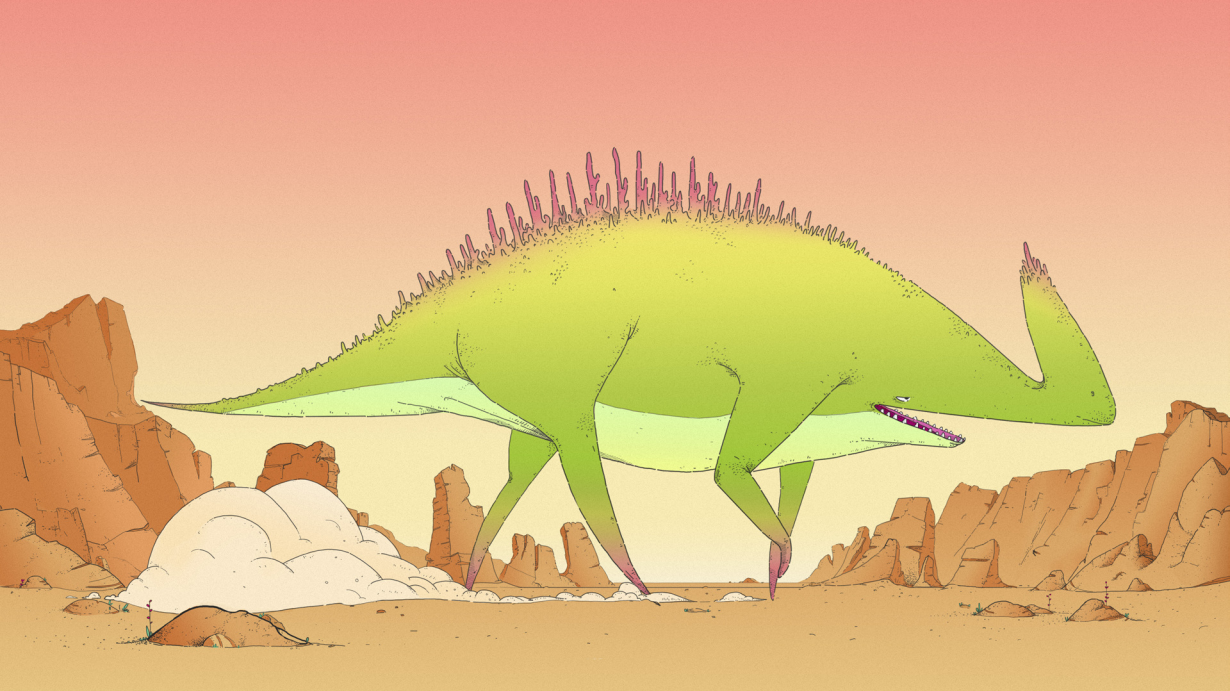

RECHERCHES GRAPHIQUES

**DESIGN**

00:01:24:19

Moreau semblait en admiration  
devant une créature  
mi-homme, mi-bête.

```
1010000101010100  
111110000101010  
010101010101010  
0101010001101_
```

Ce que j'ai  
aperçu alors  
défiait toute  
imagination,  
un véritable  
cauchemar.

ESCAMETRE

Firelightbulb

Cocklock

# 猫芸妓

• Gei-Chat •

マンゴリーキング  
ウェルズ

DÉCOUPAGE IMAGE

# Suzanoo - Dieu de la mer

  
 rendre antenne  
 expressive

  
 bouche  
 déformable

  
 yeux mobiles  
 (pas hésiter de faire ⊕  
 que moi)

*smo*

Beryl  
Quartz