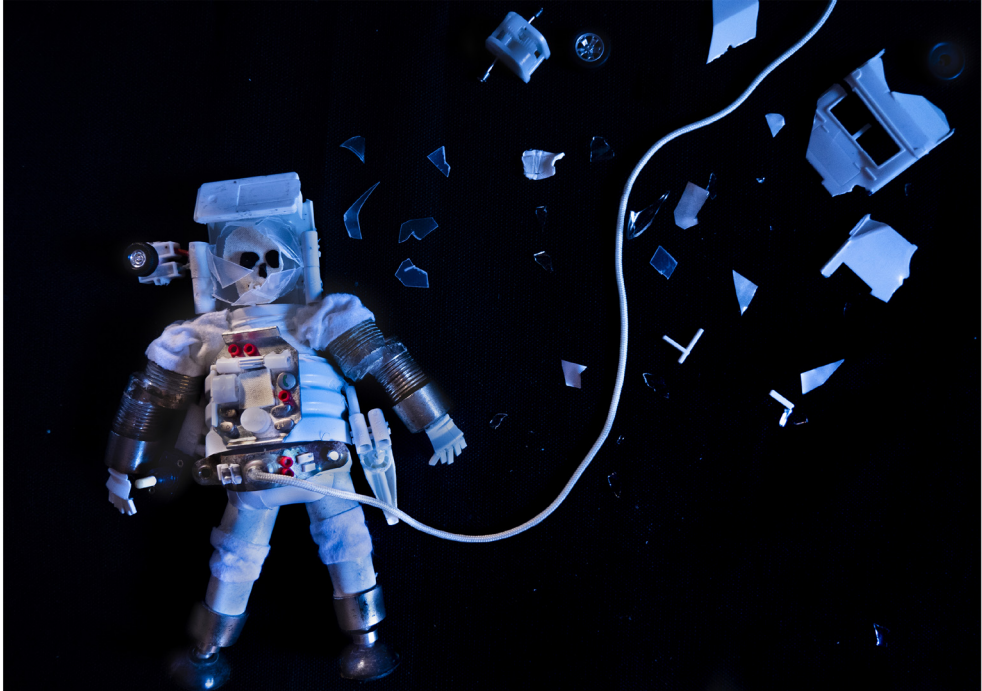

RECHERCHES GRAPHIQUES

**DESIGN**

00:01:24:19

Moreau semblait en admiration  
devant une créature  
mi-homme, mi-bête.

```
1010000101010100  
111110000101010  
010101010101010  
0101010001101_
```

Ce que j'ai  
aperçu alors  
défiait toute  
imagination,  
un véritable  
cauchemar.

# 猫芸妓

• Gei-Chat •

マンゴリーキング  
ウェルズ

DÉCOUPAGE IMAGE