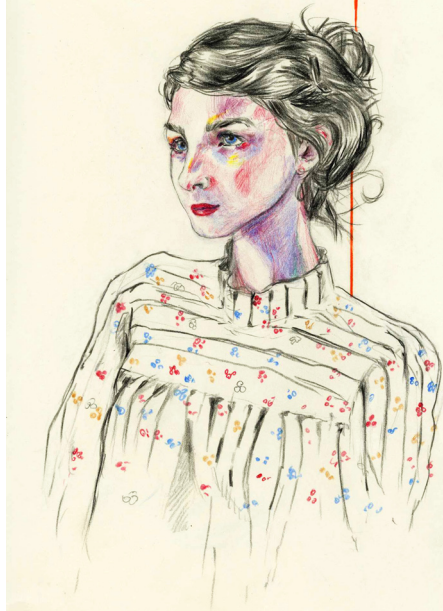

RECHERCHES GRAPHIQUES

**DESIGN**

00:01:24:19

Moreau semblait en admiration  
devant une créature  
mi-homme, mi-bête.

```
1010000101010100  
111110000101010  
010101010101010  
0101010001101_
```

Ce que j'ai  
aperçu alors  
défiait toute  
imagination,  
un véritable  
cauchemar.

# WENDY

• Turn-around •

**CROQUIS**

**SKETCHES**

Stephan de VILLIERS

TRATTI GARDINO  
P. 102

TRATTI GARDINO  
Ginnucci 2.1  
MOUT

ENSA - TOLB

Grain  
4.10.22  
Exercise 3

F. N  
N.º 1  
23/10/20

10'

Sarah qui profite  
du soleil

28

Lou et Sarah pendant la pause

29

22.6.9  
21/159