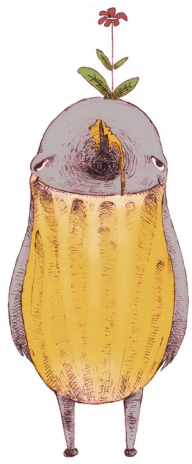

RECHERCHES GRAPHIQUES

**DESIGN**

00:01:24:19

Moreau semblait en admiration  
devant une créature  
mi-homme, mi-bête.

```
1010000101010100  
111110000101010  
010101010101010  
0101010001101_
```

Ce que j'ai  
aperçu alors  
défiait toute  
imagination,  
un véritable  
cauchemar.

# 猫芸妓

• Gei-Chat •

マンゴリーキング  
ウェルズ

DÉCOUPAGE IMAGE

# Suzanoo - Dieu de la mer

  
 rendre antenne  
 expressive

  
 bouche  
 déformable

  
 yeux mobiles  
 (pas hésiter de faire ⊕  
 que moi)

*smo*

Beryl  
Quartz

# WENDY

• Turn-around •

**CROQUIS**

**SKETCHES**

Stephan de VILLIERS

TRATTI GARDINO  
P. 102

TRATTI GARDINO  
Ginnucci 2.1  
MOUT

ENSA - TOLB