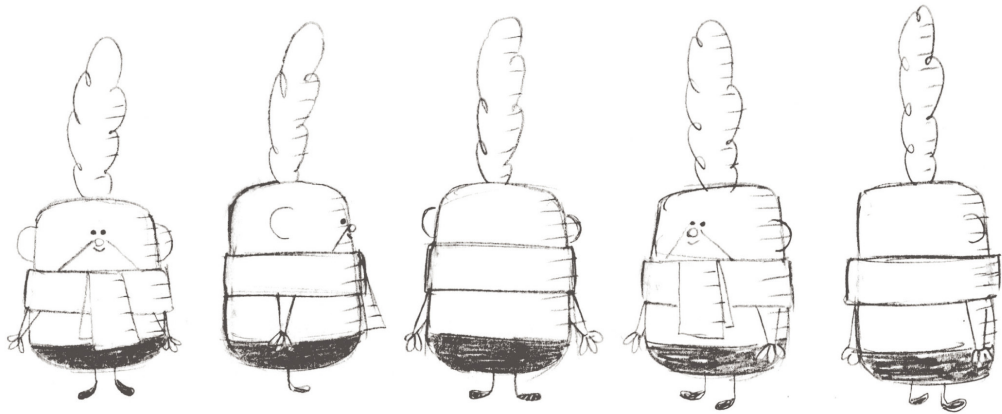

RECHERCHES GRAPHIQUES

**DESIGN**

00:01:24:19

Moreau semblait en admiration  
devant une créature  
mi-homme, mi-bête.

```
1010000101010100  
111110000101010  
010101010101010  
0101010001101_
```

Ce que j'ai  
aperçu alors  
défiait toute  
imagination,  
un véritable  
cauchemar.

# Suzanoo - Dieu de la mer

  
 rendre antenne  
 expressive

  
 bouche  
 déformable

  
 yeux mobiles  
 (pas hésiter de faire ⊕  
 que moi)

*smo*

Beryl  
Quartz