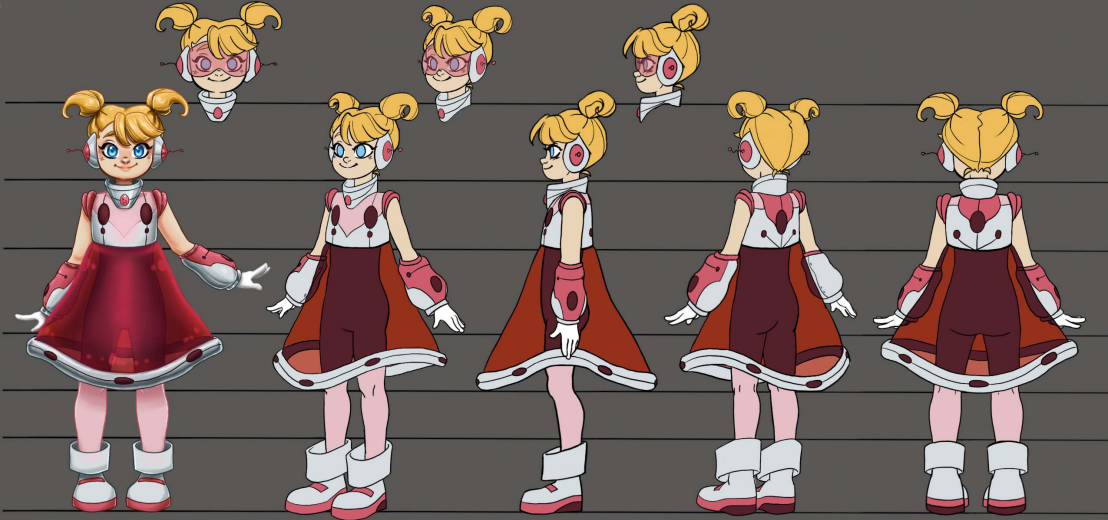

WENDY

• Turn-around •