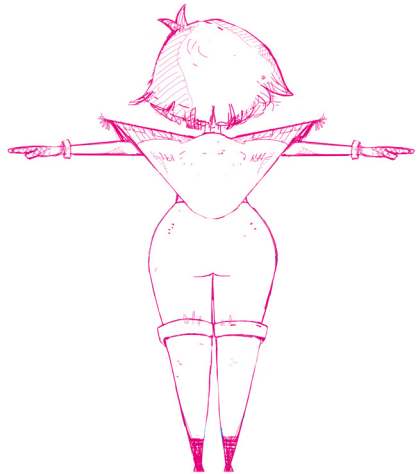

RECHERCHES GRAPHIQUES

**DESIGN**

00:01:24:19

Moreau semblait en admiration  
devant une créature  
mi-homme, mi-bête.

```
1010000101010100  
111110000101010  
010101010101010  
0101010001101_
```

Ce que j'ai  
aperçu alors  
défiait toute  
imagination,  
un véritable  
cauchemar.

# Suzanoo - Dieu de la mer

  
 rendre antenne  
 expressive

  
 bouche  
 déformable

  
 yeux mobiles  
 (pas hésiter de faire ⊕  
 que moi)

*smo*

Beryl  
Quartz